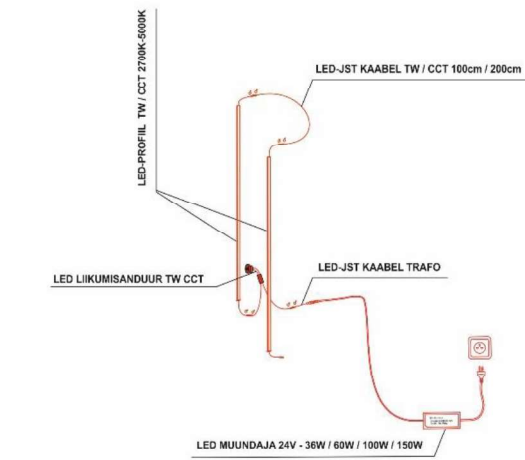

LED-PROFIIL COB TW / CCT 2200-5000K + LED LIIKUMISANDUUR TW

DIRECT SIGNS

LED LIIKUMISANDUUR TW CCT