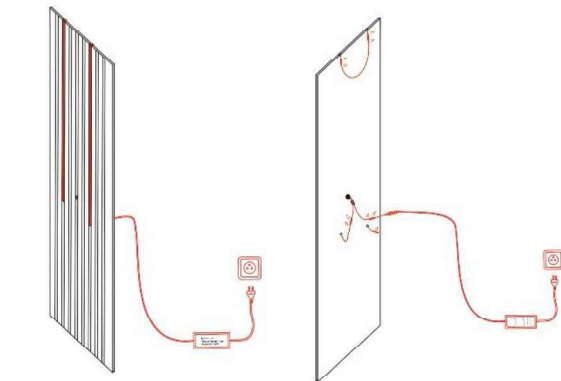

LED-PROFIIL COB TW / CCT 2200-5000K + LED LIIKUMISANDUUR TW

DIRECT SIGNS

LED-PROFIIL COB TW / CCT 2200-5000K + LED PULT WIFI TUYA

DIRECT SIGNS