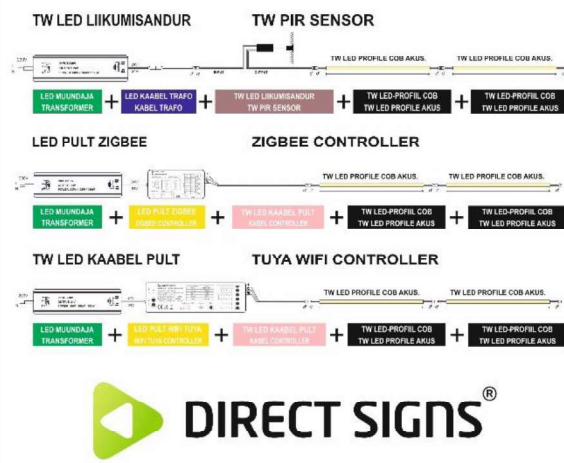

3000K

TW 2200-5000K