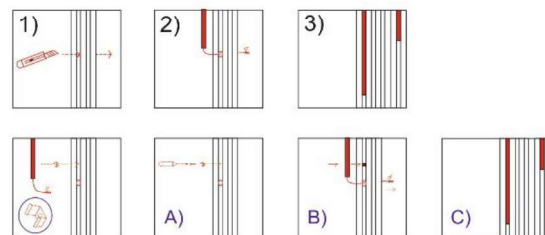

LED-PROFIIL COB TW / CCT 2200-5000K + LED PULT WIFI TUYA

DIRECT SIGNS