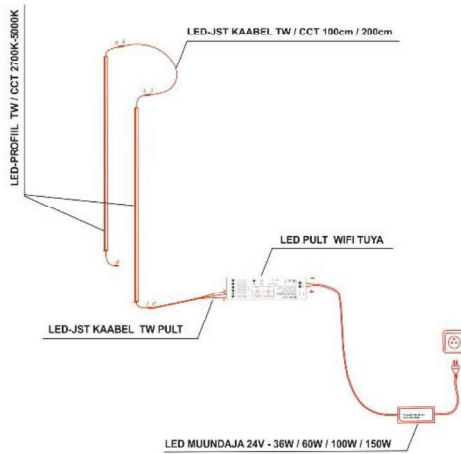

LED-PROFIIL COB TW / CCT 2200-5000K + LED PULT WIFI TUYA

DIRECT SIGNS