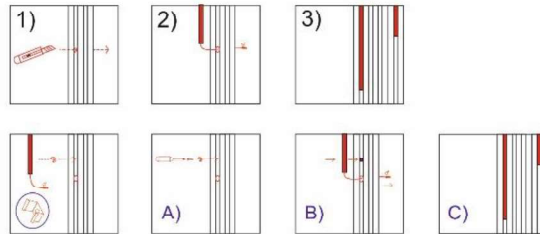

LED-PROFIIL COB TW / CCT 2200-5000K + LED LIIKUMISANDUUR TW

DIRECT SIGNS

LED-PROFIIL COB TW / CCT 2200-5000K + LED PULT WIFI TUYA

DIRECT SIGNS