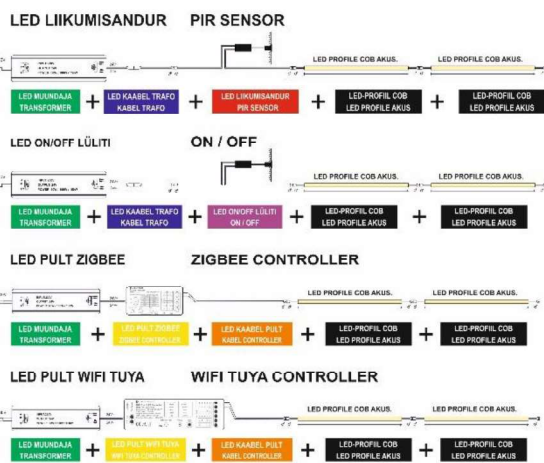

3000K

TW 2200-5000K