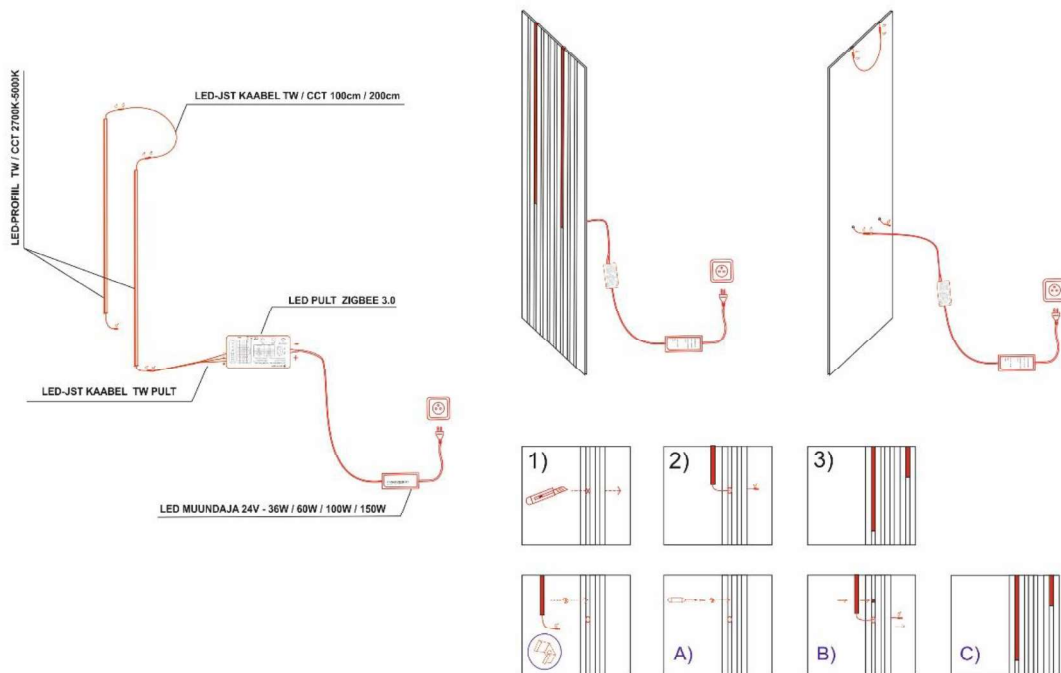

LED-PROFIIL COB TW / CCT 2200-5000K + LED PULT ZIGBEE

DIRECT SIGNS

LED-PROFILE AKUS. paigaldamist tohib teostada ainult elektriseadmetega töötamiseks kvalifitseeritud isik või tema järelevalve ja kontrolli all.

EE

Märkus: keskkonnakaitse ja kõrvaldamine

Tarbijatel on seaduslik kohustus nõuetekohaselt kõrvaldada elektroonikaseadmed, lambid ja patareid nende kasutusea lõppedes.

Neid saab tasuta tagastada avalikesse kogumispunktidesse või edasimüüjatele.

Isikuandmete kustutamise eest vastutab tarbija.

Valgustikud ja patareid, mida saab ohutult eemaldada ja mis ei ole püsivalt paigaldatud, tuleb eelnevalt eemaldada eraldi kõrvaldamiseks.

Riiklikud õigusaktid reguleerivad seadusekohase kõrvaldamise üksikasju.

Läbikriipsutatud prügikastiga märgistus tähistab elektroonikaseadmeid ja akusid, mida ei tohi nende kasutusea lõppedes kõrvaldada koos olmejäätmetega.

Prügikasti all olevad sümbolid võivad viidata sisalduvatele koostisosadele (plii = Pb, elavhõbe = Hg, kaadmium = Cd).

Selline eraldamine on vajalik, sest akud ja elektroonikaseadmed on mõlemad väärtuslikud ressursid ja sisaldavad inimestele ja keskkonnale kahjulikke aineid.

Sobivate patareide ja elektroonikaseadmete ringlussevõtmise, kogumise ja taaskasutamise kaudu aitae säilitada ja kaitsta keskkonda ja inimeste tervist.

DIRECT SIGNS

Direct signs s.r.o.
Kaštanová 5
620 00 Brno

info@directsigns.cz
DIRECTSIGNS.CZ/SUPPORT
Made in China